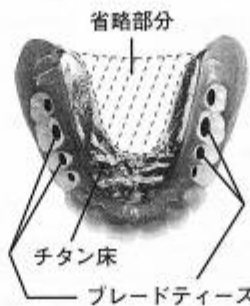

ニイガタ・チクサン

スイペル・ジョイント バタフライバルブ

あらゆる気体・液体に!!
東京貿易機械(株)広島営業所

広島市中区立町1-20 広島立町NOFビル5F
TEL082-246-1512 FAX082-247-4550

工業用顕微鏡の測定支援システム 大手のオリンパス採用、供給始める

イノテック

生協が発行する組合員カードの提示
でダイヤやカーナビゲーションなど
の商品を五%割り引く。生協の宅配
ルートを活用して販促チラシ一六万
部も配布。昨年12月には、主力商品
のカーナビとのシステム連携が進む
携帯電話販売を始め、広島県の吉島
店、愛知県の三河安城店、静岡県の
可美店の三店舗で専売コーナーを開
設。順次他店にも展開していく。

システム開発の
①イノテック(中
区大手町三丁目六
一三〇、伊藤賢治
社長)は、顕微鏡
や投影機を使って
精密機械や自動車
の部品を簡単に測
定できる独自の「C
S-CORE」
シリーズが、精密
機械メーカー大手
のオリンパス(東
京)の工業用顕微
鏡のアクセサリー
に採用された。測
定履歴管理などの
機能を付加した同社専用の「同PL
US」を開発し、7月から供給を開
始。年間八〇台の販売を見込む。

無口蓋義歯

総入れ歯(上顎部)で
のどに近い部分をくり
抜いているので違和感
が少ない。床の部分
が軽くても生体のよい
チタンにするのが理想
で、また、ブレードテ
ィースにすれば切れ味
も抜群。

浜松歯科クリニック
院長 浜松伸三
前もってご予約いただければ
日祝日も診療いたします
西区三篠
(54号線沿い)
238-5955

絆もつと広く、もつと強く。
信用組合 広島商銀

置かれていても測定し、計測結果を
利用した計算もできる。
オリンパス専用は、顕微鏡を使っ
て得た対象物のデータを基にパソコ
ン画面上に三次元形状を表示するソ
フト「CCS-SURF」と連動。
XZ平面の測定も行う。ログインや
測定の履歴管理機能も加えた。US
Bカメラ付きも選べ、価格九八〜一
二〇万円。年間八〇台の販売で、八
〇〇〇万円の売上げを見込む。
測定には人間の経験に基づいた判
断を必要とすることが多かったが、
近年、人的誤差を排除した自動化で
より高精度な品質管理が求められて
いる。イノテックは、初級者でも上
級者と同レベルの作業ができる各種
測定支援システムを拡販していく。